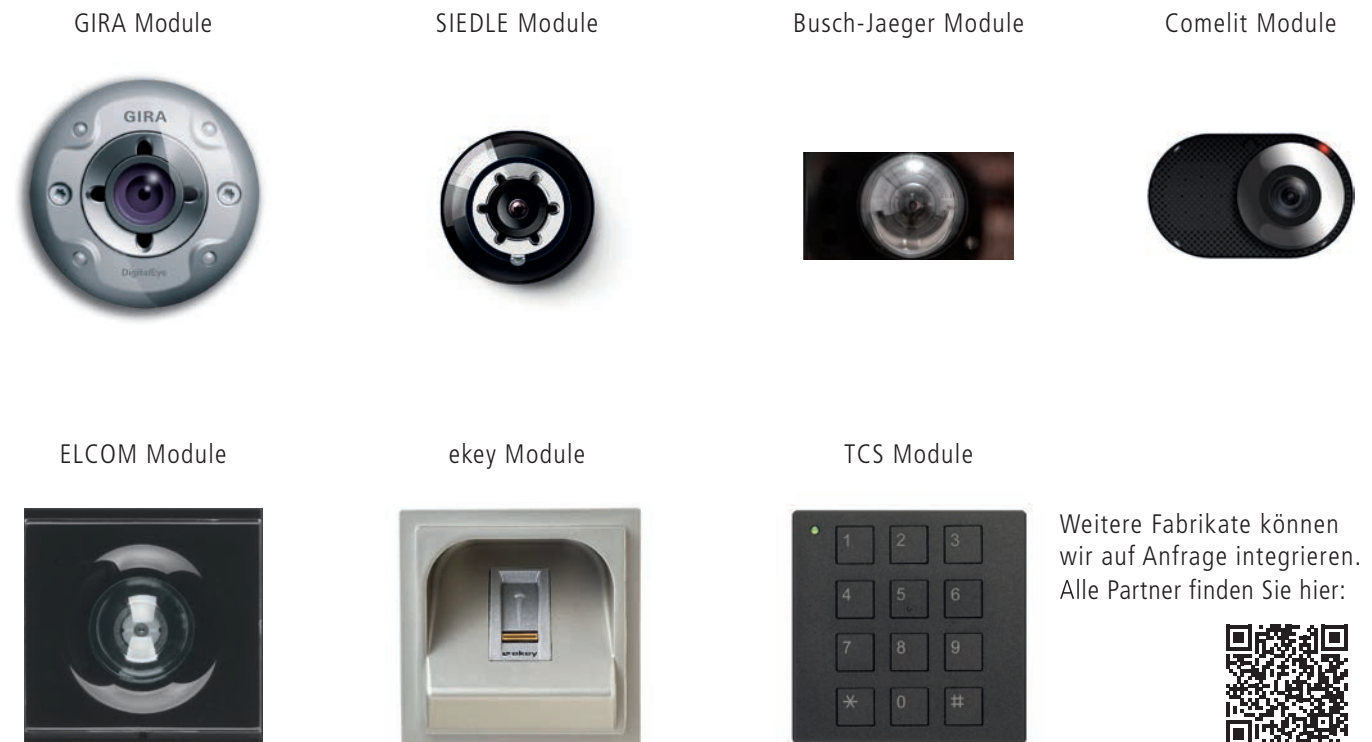

Audio und Video vereint

Ein Briefkasten dient heute mehr als nur dem Postempfang. Durch die Integrationen von Modulen wie Kamera, Fingerprint-Scanner oder Code Tastatur wird er zum Allrounder am Hauseingang. Renz kooperiert hier mit namhaften Herstellern wie Gira, Siedle, ELCOM, ekey, Busch-Jaeger, Comelit, Ritto oder TCS uvm.

Durch die Vorrichtung im Briefkasten sind Sie flexibel in der Auswahl der für Sie passenden Module. Gerne prüfen wir individuell die Kompatibilität.

Weitere Fabrikate können wir auf Anfrage integrieren. Alle Partner finden Sie hier: