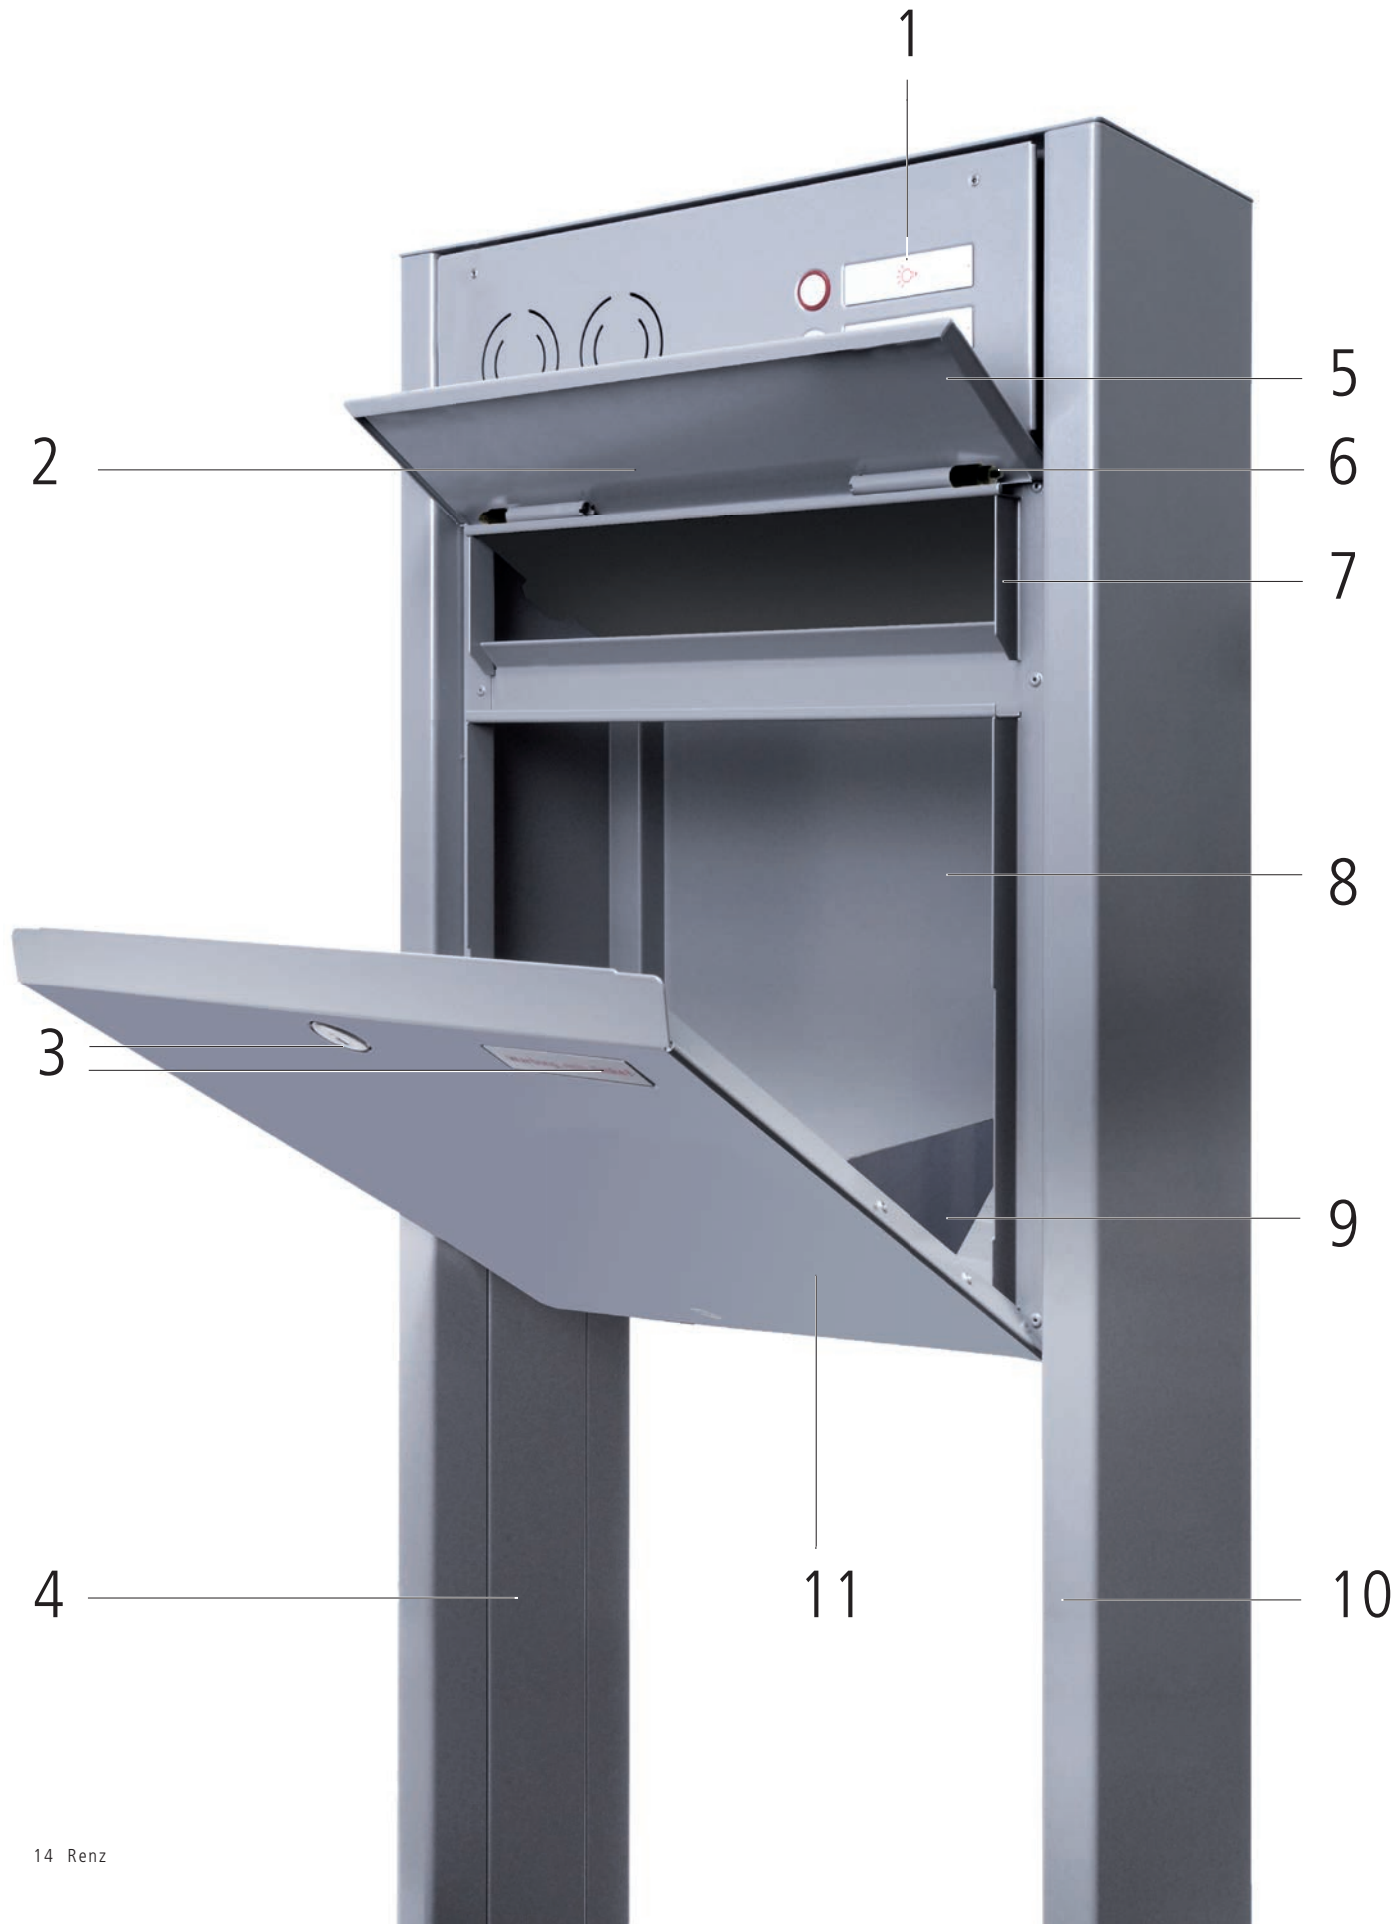

Qualitätsmerkmale PREMIUM (RENZ PLAN)

PREMIUM

Geradliniges Design

- + Exakte Biegeradien
- + Geradliniges Fugenbild