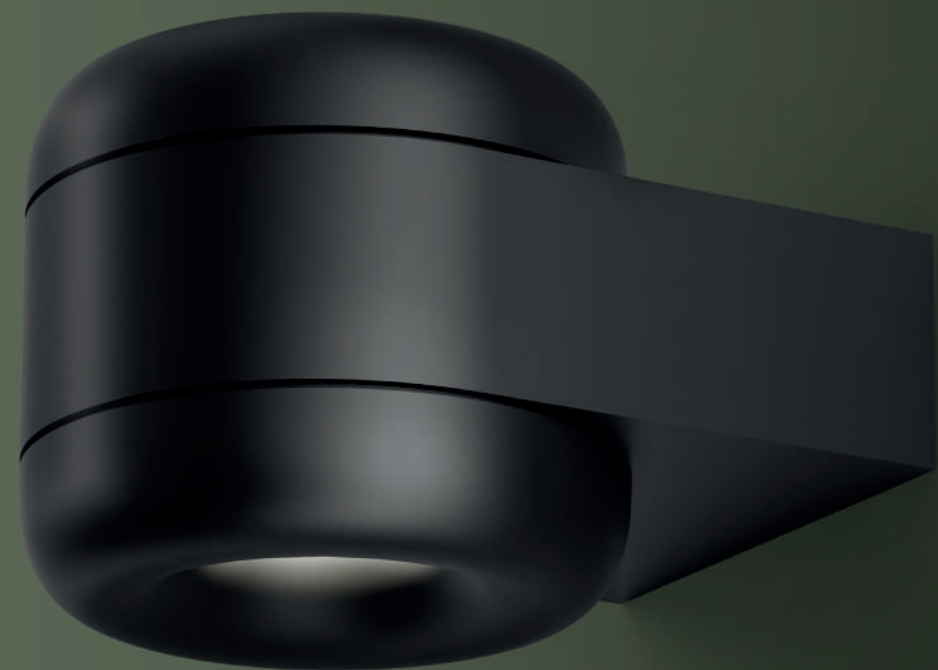

SLICE² PI Floor L black · 1:1

FIFTY FIFTY Table black · 1:1

FIFTY FIFTY Floor black · Table black · Wall white

CLUB Floor CoB L black · M black · S black

CLUB CoB S

CLUB CoB L

serien.studio plus Partner zeigen die vollständige Kollektion